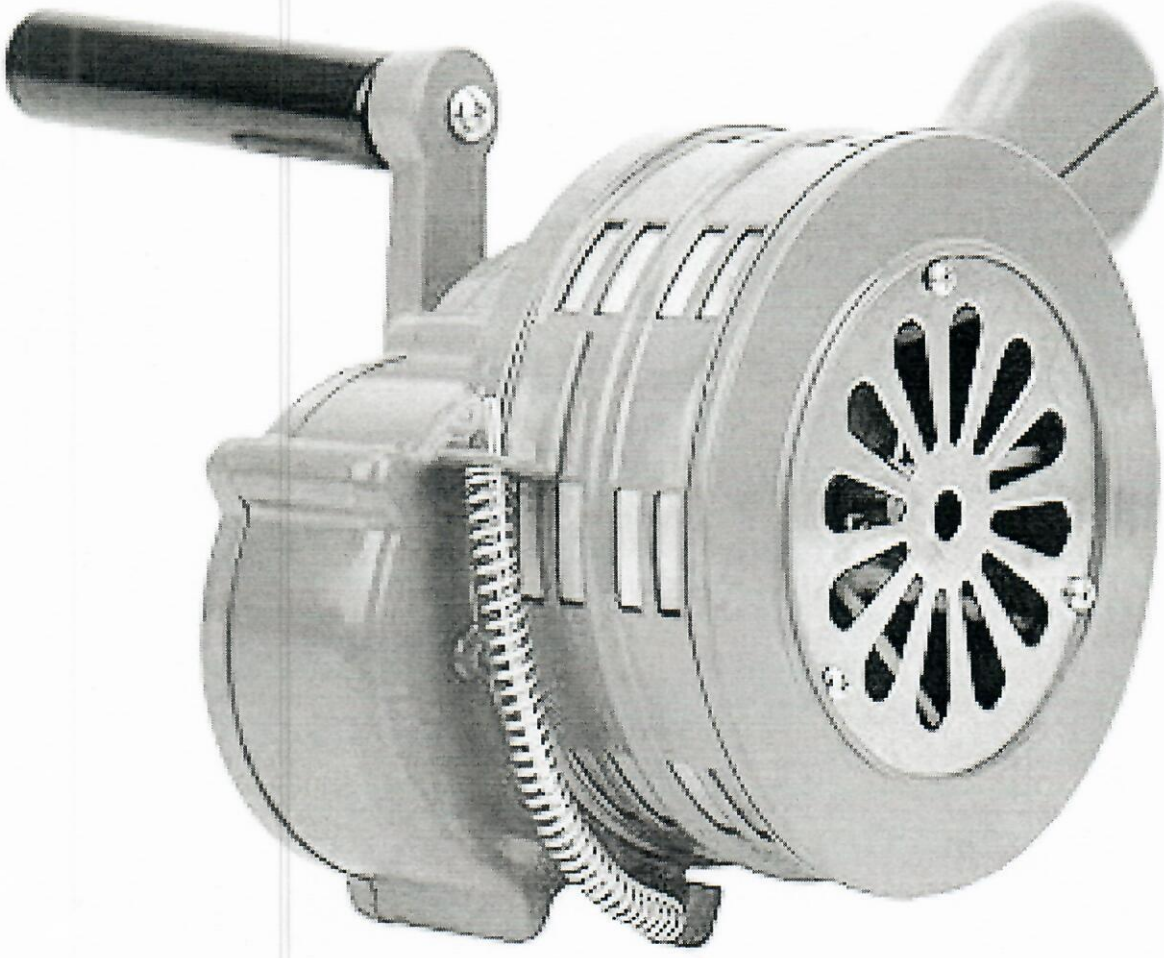

## ALTERNATİF İKAZ SİSTEMİ TEKNİK ŞARTNAMESİ

1. El alarmı, kullanımı kolay olmalıdır.  
Gövde maksimum dayanıklılık ve dayanıklılık için dayanıklı metalden yapılmış olmalıdır.
2. Ürün tipi: Çevirme kolu siren  
Çalışma tipi: El ile çalışır  
Ses tipi: Siren  
Konstrüksiyon: Metal gövde  
Ölçüler: Genişlik: yakl. 14 cm. Yükseklik: yakl. 9,09 inç Derinlik: yakl. 7,95 inç.  
Desibel: 120 dB.(en az)  
Boyut: Yakl. 11 cm.